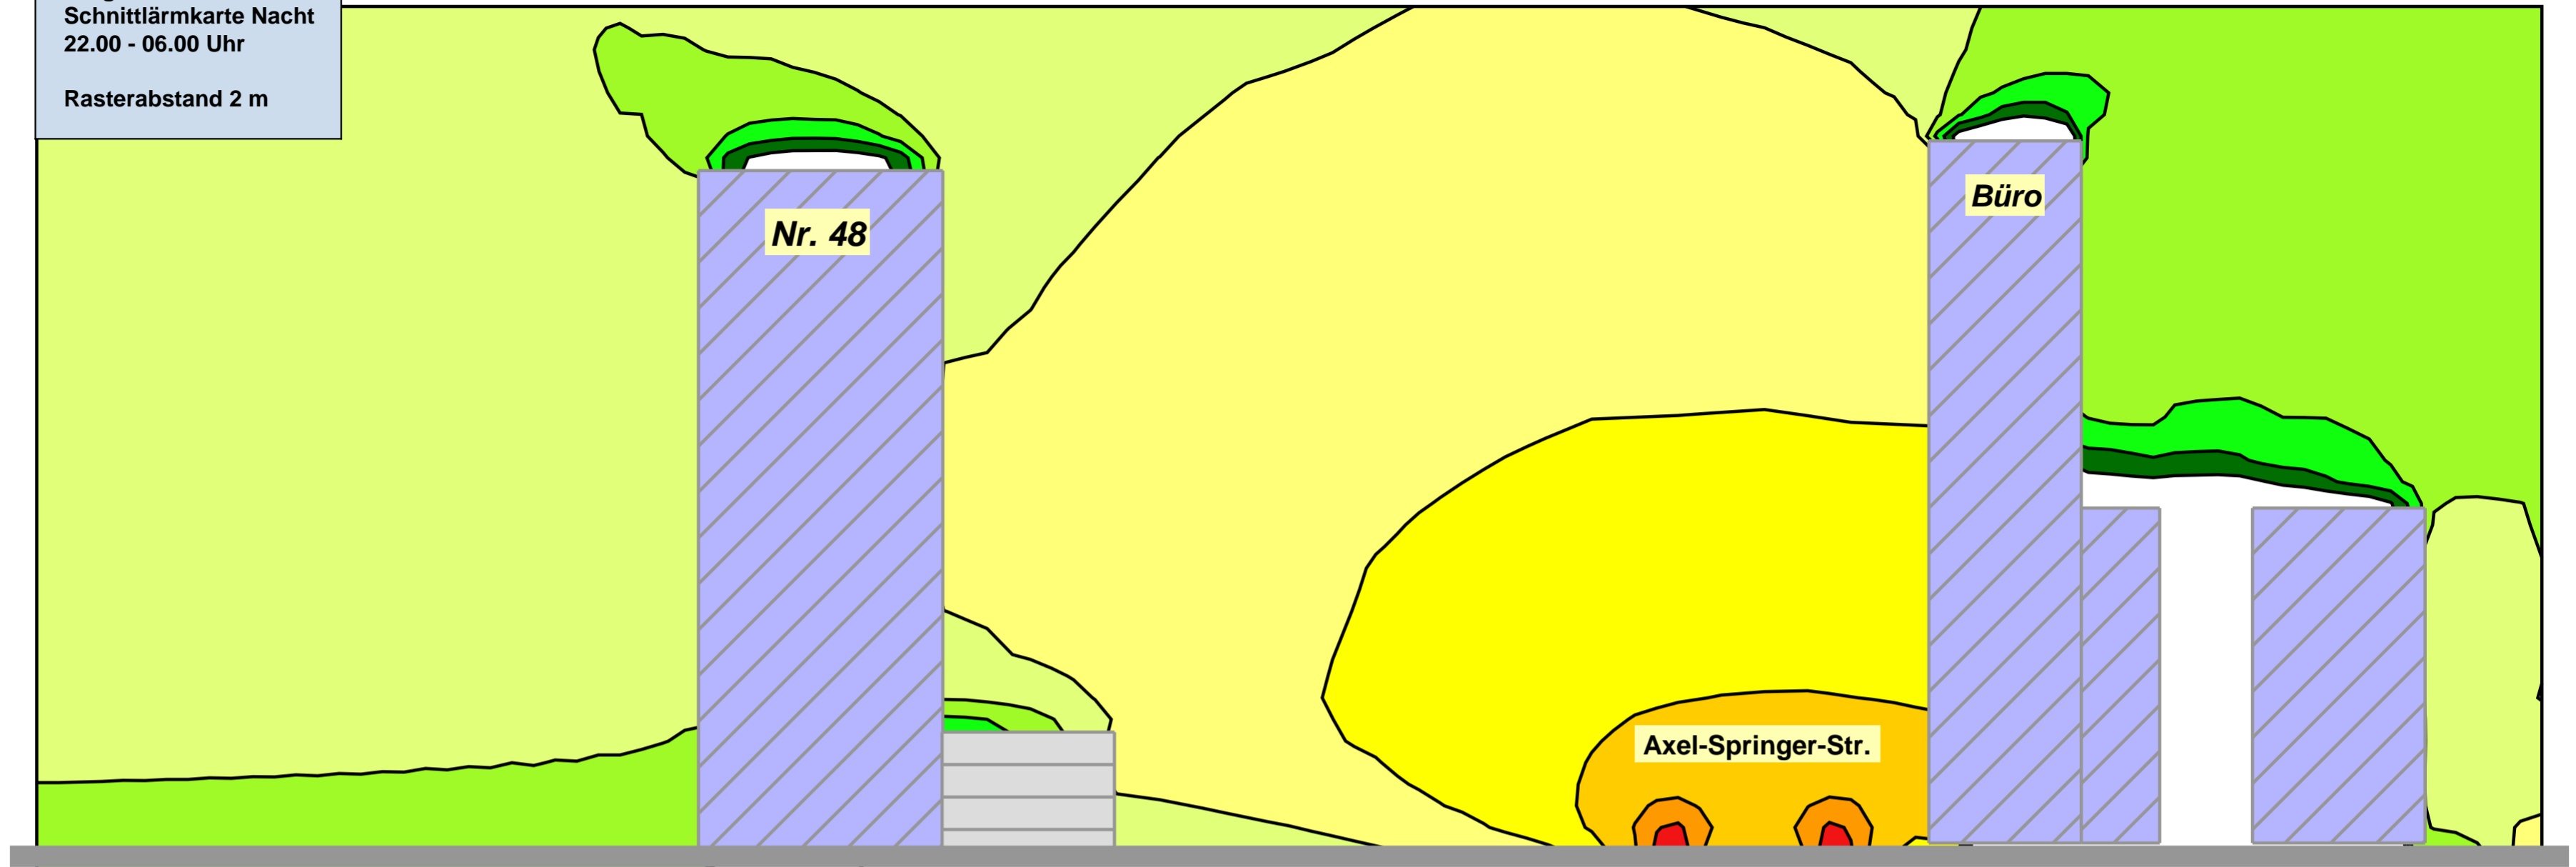

L50 Hotel

Prognose Nullfall
Schnittlärmkarte Nacht
22.00 - 06.00 Uhr

Rasterabstand 2 m

Blick Richtung Leipziger Straße

L50 Hotel

Prognose Planfall
Schnittlärmkarte Nacht
22.00 - 06.00 Uhr

Rasterabstand 2 m

Blick Richtung Leipziger Straße